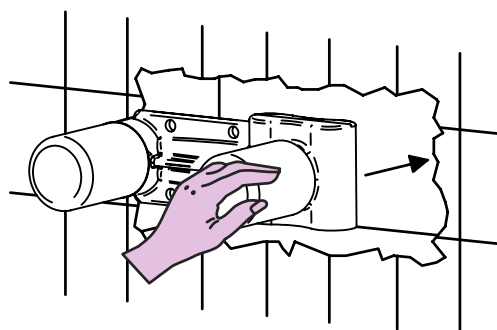

Incassi

Istruzioni di installazione / Installation instruction

Art. 894001

3

4

5

X	Y
35-50	42,5

6

7

8

Per installatore: Al fine di garantire la durata del prodotto installare rubinetti con filtro da pulire periodicamente. Effettuare risciacquo delle tubazioni prima di installare il prodotto (PUNTO 1)
Eventuali residui se finissero all'interno della cartuccia potrebbero causarne il danneggiamento
For installator: In order to guarantee a long duration of the product install valves with filter, which have to be regularly cleaned (POINT 1). Carry out the rinsing of the pipes before install the tap.
Some external materials may damage the cadrige if not removed before the installation.

1 **IMPORTANTISSIMO**
VERY IMPORTANT

2

MADE IN ITALY

DESIGN

EQB

MADE IN ITALY

This product has been entirely manufactured in Italy, by top quality raw materials.

MADE IN ITALY

DESIGN

EQB

This product has been entirely manufactured in Italy, by top quality raw materials.

MADE IN ITALY

This product has been entirely manufactured in Italy, by top quality raw materials.