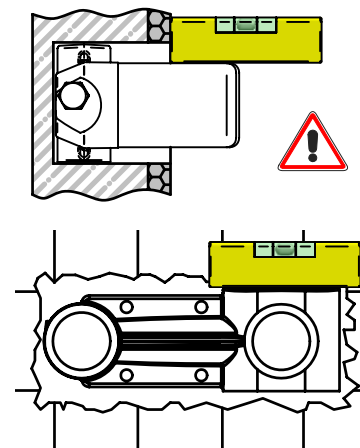

## Art. 894001

3

4

5

X	Y
35-50	42,5

6

7

8

Per installatore: Al fine di garantire la durata del prodotto installare rubinetti con filtro da pulire periodicamente. Effettuare risciacquo delle tubazioni prima di installare il prodotto (PUNTO 1)  
 Eventuali residui se finissero all'interno della cartuccia potrebbero causarne il danneggiamento  
 For installator: In order to guarantee a long duration of the product install valves with filter, which have to be regularly cleaned (POINT 1). Carry out the rinsing of the pipes before install the tap.  
 Some external materials may damage the cadrige if not removed before the installation.